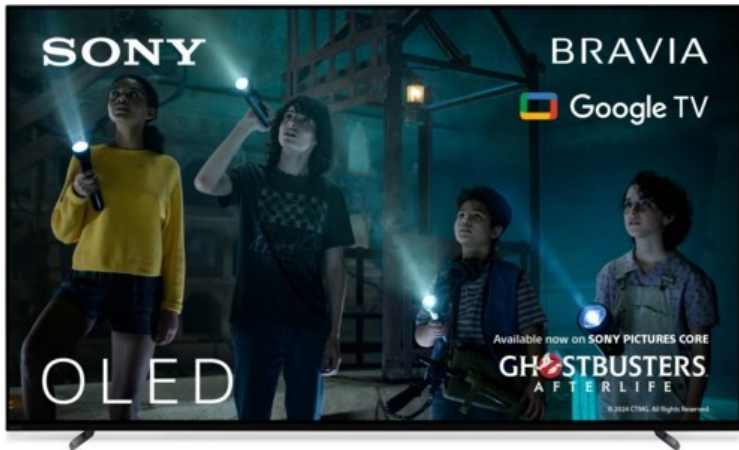

Fernseh-Max

Kompetent. Sympathisch. Nah.

Unsere persönliche Empfehlung für Sie:

Sony XR-55A80L | titanschwarz

Artikelnummer 17937

Produkt-Highlights

- 4K OLED-TV mit XR OLED Contrast Pro Technologie
- Cognitive Processor XR, XR 4K Upscaling, XR Triluminos Pro, XR Clear Image
- Dolby Vision, Netflix Calibrated Mode, IMAX Enhanced, HDR10, HLG
- Google TV mit Google Assistant und Zugang zu Mediatheken, YouTube sowie Google Play (Apps, Spiele, uvm.)
- Streaming Service BRAVIA CORE™ integriert
- VoD Services: u.a. Netflix, Amazon Prime Video, Disney+, Apple TV+, MagentaTV, Joyn, DAZN, Sky Ticket uvm
- Chromecast Built-in, Apple AirPlay/Apple HomeKit, kompatibel mit Amazon Alexa, TV SideView™ App für (Android/iOS)
- Acoustic Surface Audio+ & Dolby Atmos
- Gaming-Menü

Bildeigenschaften

- Auflösung: Ultra HD (4K)
- HDR Wiedergabe

Ausstattung & Technik

- Bildschirmdiagonale: 139 cm
- Bildschirmdiagonale: 55"

- max. Auflösung (Horizontal): 3840
- max. Auflösung (Vertikal): 2160
- WLAN Ausstattung: WLAN integriert