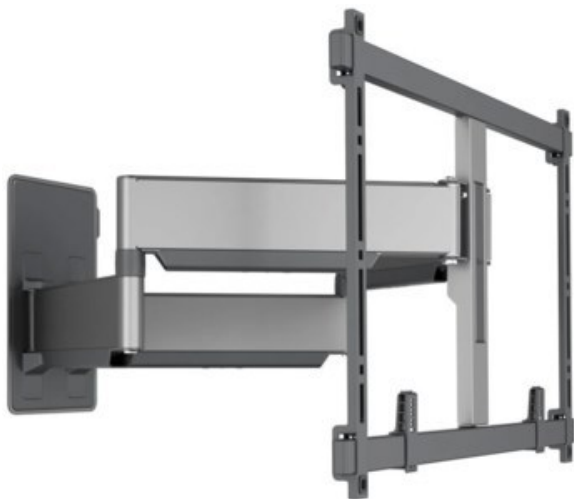

Vogels TVM 5855 Forward Motion (55-100") | schwarz

Artikelnummer 17552

Produkt-Highlights

- Schwenkbare, flache & extrastarke TV-Wandhalterung - Ideal für große OLED/QLED-TV's
- Speziell für Fernseher mit einer Größe von 55 bis 100 Zoll
- Extrem flach und stark - Nur 4.5 cm von der Wand entfernt
- Um bis zu 120° drehbar
- Bis zu 75 kg max. Gewichtslast
- Sanfte OneFinger™-Bewegung - Dank beschichteter Lager und Präzisionsstahlwellen
- 2D-Leveling™: So bleibt Ihr Fernseher immer waagrecht - Präzise Nivellierung nach der Installation (horizontal und vertikal)
- Absolut gerade Installation - Kostenlose Wasserwaage inklusive
- Cable Inlay System (CIS®) Kabelhalter zur Kabelführung