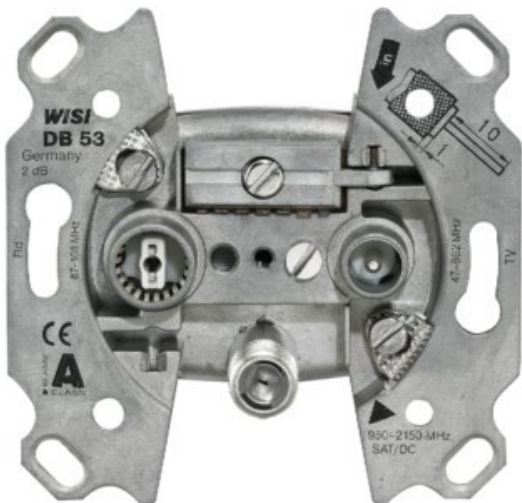

Fernseh-Max

Kompetent. Sympathisch. Nah.

Unsere persönliche Empfehlung für Sie:

Wisi DB 53 SAT-Antennendose

Artikelnummer 17565

Produkt-Highlights

- 3-Loch Stichdose
- Platzsparend dank flacher Bauweise
- Hohes Schirmungsmaß: >85 dB (Klasse A)
- Frequenzbereich: 47...2150 MHz
- Anschlussdämpfung TV / FM / SAT: <2 dB / 1.5 dB / <2 dB
- Entkopplung TV-SAT: ≥15 dB (typ. 25 dB)
- Rückflussdämpfung TV: ≥14 dB (≤ -1,5 dB pro Oktave ab 40 MHz, ≥10 dB)
- Durchgangsspannung: 24 V DC (Fernspeisestrom 500 mA)
- Anschlüsse: 1x F-Buchse, 1x IEC-Buchse, 1x IEC-Stecker