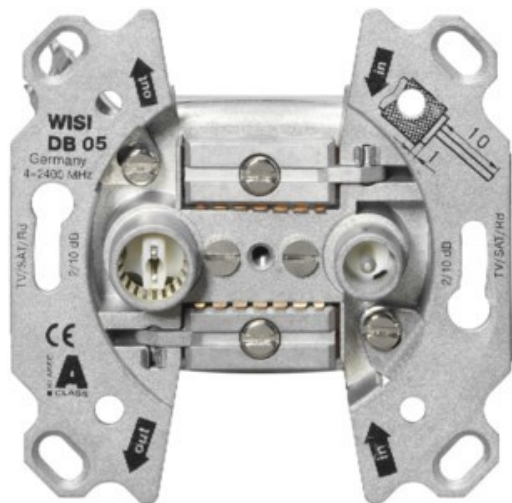

## Wisi DB 05 Universal Antennendose

Artikelnummer 17563

### Produkt-Highlights

- Breitbandiger Frequenzbereich 5-2400 MHz
- Für bidirektionale BK-Anlagen oder SAT-Einkabellösungen
- Hohe Entkopplung der Teilnehmerausgänge
- Hohes Schirmungsmaß ( $\geq 85$  dB) der Klasse A
- Kabelzuführung von Ober- oder Unterseite der Antennendose
- Anschlussdämpfung IEC Buchse: 10 dB ( $\pm 1$  dB)
- Anschlussdämpfung IEC Stecker: 10 dB ( $\pm 1$  dB)
- Durchgangsdämpfung: 2,5-3,5 dB
- Entkopplung Out 1 - Out 2:  $\geq 30$  dB