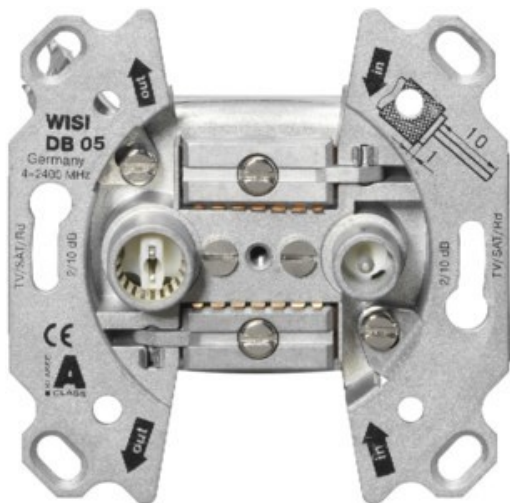

Fernseh-Max

Kompetent. Sympathisch. Nah.

Unsere persönliche Empfehlung für Sie:

Wisi DB 05 Universal Antennendose

Artikelnummer 17563

Produkt-Highlights

- Breitbandiger Frequenzbereich 5-2400 MHz
- Für bidirektionale BK-Anlagen oder SAT-Einkabellösungen
- Hohe Entkopplung der Teilnehmerausgänge
- Hohes Schirmungsmaß (≥ 85 dB) der Klasse A
- Kabelzuführung von Ober – oder Unterseite der Antennendose
- Anschlussdämpfung IEC Buchse: 10 dB (± 1 dB)
- Anschlussdämpfung IEC Stecker: 10 dB (± 1 dB)
- Durchgangsdämpfung: 2,5-3,5 dB
- Entkopplung Out 1 - Out 2: ≥ 30 dB