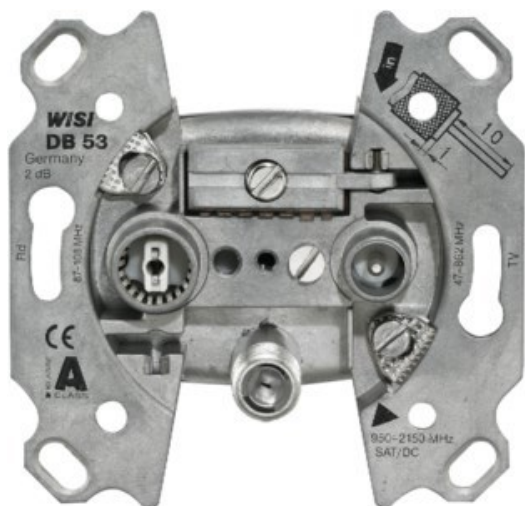

Fernseh-Max

Kompetent. Sympathisch. Nah.

Unsere persönliche Empfehlung für Sie:

Wisi DB 53 SAT-Antennendose

Artikelnummer 17565

Produkt-Highlights

- 3-Loch Stichdose
- Platzsparend dank flacher Bauweise
- Hohes Schirmungsmaß: >85 dB (Klasse A)
- Frequenzbereich: 47...2150 MHz
- Anschlussdämpfung TV / FM / SAT: <2 dB / 1.5 dB / <2 dB
- Entkopplung TV-SAT: ≥15 dB (typ. 25 dB)
- Rückflussdämpfung TV: ≥14 dB (≤ -1,5 dB pro Oktave ab 40 MHz, ≥10 dB)
- Durchgangsspannung: 24 V DC (Fernspeisestrom 500 mA)
- Anschlüsse: 1x F-Buchse, 1x IEC-Buchse, 1x IEC-Stecker