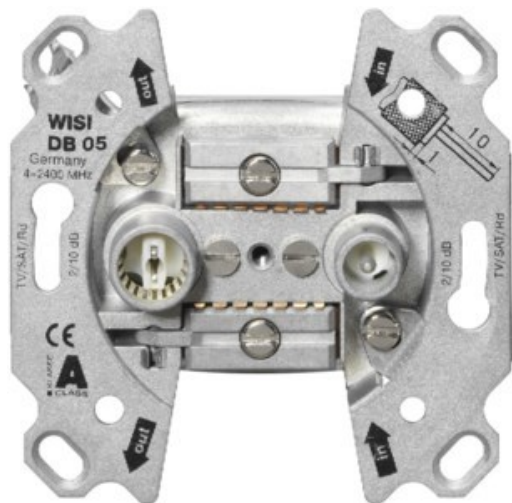

Fernseh-Max

Kompetent. Sympathisch. Nah.

Unsere persönliche Empfehlung für Sie:

Wisi DB 05 Universal Antennendose

Artikelnummer 17563

Produkt-Highlights

- Breitbandiger Frequenzbereich 5-2400 MHz
- Für bidirektionale BK-Anlagen oder SAT-Einkabellösungen
- Hohe Entkopplung der Teilnehmerausgänge
- Hohes Schirmungsmaß (≥ 85 dB) der Klasse A
- Kabelzuführung von Ober – oder Unterseite der Antennendose
- Anschlussdämpfung IEC Buchse: 10 dB (± 1 dB)
- Anschlussdämpfung IEC Stecker: 10 dB (± 1 dB)
- Durchgangsdämpfung: 2,5-3,5 dB
- Entkopplung Out 1 - Out 2: ≥ 30 dB