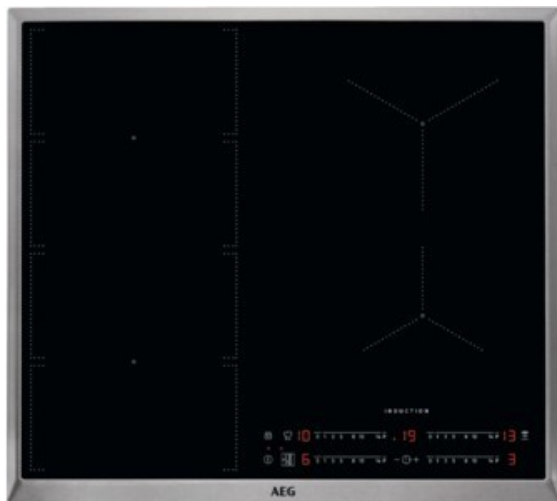

Fernseh-Max

Kompetent. Sympathisch. Nah.

Unsere persönliche Empfehlung für Sie:

AEG IKS6447CXB | edelstahl

Artikelnummer 15912

Produkt-Highlights

- FlexiBridge
- MaxiSensePlus
- PowerSlide-Funktion
- Direct Control,
- Hob²Hood-Funktion
- Edelstahlrahmen
- SlimFit Design

Produkttyp

- Produkttyp: Autark-Induktionsfeld

Ausstattung & Technik

- Turbo-Stufe
- Topferkennungssensor für jede Kochzone
- Restwärmeanzeige:
Restwärmeanzeige für jede Kochzone

- Anschlusswert: 7,35 kW

Bedienung

- Countdown-Timer/Kurzzeit-Wecker
- Kindersicherung

Gehäuseeigenschaften

- Breite: 57,60 cm
- Tiefe: 51,60 cm
- Farbe: edelstahl

Händler-Kontaktdaten:

Fernseh - Max
Bismarckstr. 20
95444 Bayreuth
0921 57605
Fernseh-Max@t-online.de
www.iq-fernseh-max.de