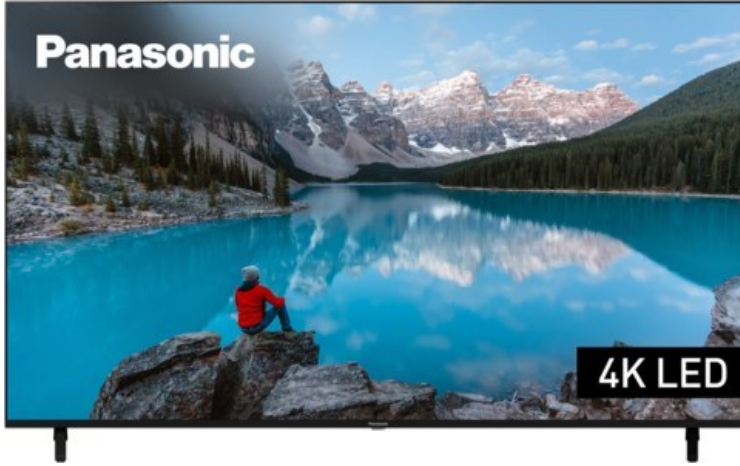

Fernseh-Max

Kompetent. Sympathisch. Nah.

Unsere persönliche Empfehlung für Sie:

Panasonic TX-75MXT886

Artikelnummer 17957

Produkt-Highlights

- 3.840 x 2.160 4K Ultra-HD LED-TV
- Dolby Vision, HDR10+ Adaptive
- Filmmaker Mode mit intelligentem Sensor
- HCX Processor
- Fire TV mit Zugriff auf Apps & Online-Dienste
- Amazon Alexa integriert
- Surround Sound & Dolby Atmos
- Game Mode, ALLM (Auto Low Latency Mode)
- DVB-T2 /-C /-S2 Triple Tuner, 4x HDMI (eARC auf HDMI 4), 2x USB, CI+, Digitaler Audio-Ausgang (optisch), LAN, WLAN & Bluetooth integriert

Bildeigenschaften

- Auflösung: Ultra HD (4K)
- Hintergrundbeleuchtung: LED

Ausstattung & Technik

- Bildschirmdiagonale: 189 cm
- Bildschirmdiagonale: 75"

- max. Auflösung (Horizontal): 3840
- max. Auflösung (Vertikal): 2160
- WLAN Ausstattung: WLAN integriert