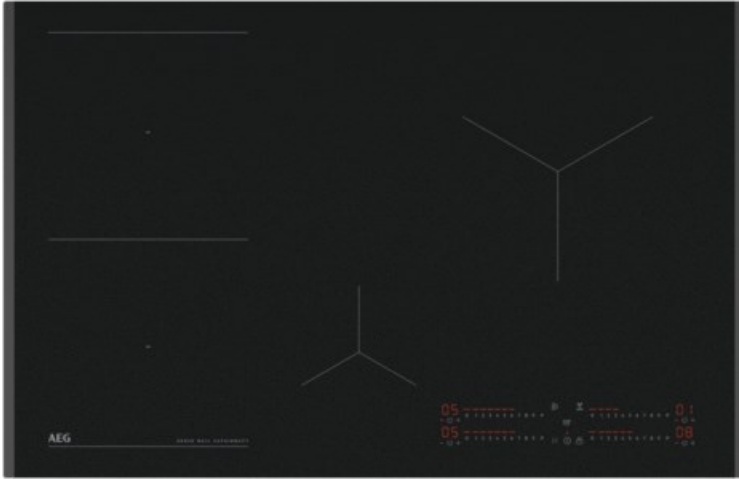

Elektro Ludwig

Kompetent. Sympathisch. Nah.

Unsere persönliche Empfehlung für Sie:

AEG TII84B10FZ

Artikelnummer 18683

Produkt-Highlights

- SenseBoil®-Induktionskochfeld: Automatische Temperaturregelung zum Aufkochen von Wasser
- Der Boil Sensor reduziert kochendes Wasser auf ein Köcheln bei kleiner Hitze
- SaphirMatt-Oberfläche vereint hochwertiges, mattes Design mit Kratzfestigkeit und lässt sich mühelos reinigen.
- Individuell einstellbare Kochzonenregler ermöglichen maximalen Bedienkomfort beim Kochen.
- Mit der PowerBoost-Funktion erreichen Sie hohe Temperaturen besonders schnell
- Die Kochzonen werden automatisch ausgeschaltet, wenn der Kochfeld-Timer abgelaufen ist.
- Beheizungsart: Induktion
- Made in Germany

Produkttyp

- Produkttyp: Autark-Induktionsfeld

Ausstattung & Technik

- Steuerung für Dunstabzugshaube
- Turbo-Stufe
- Abschaltautomatik
- Restwärmeanzeige:
Restwärmeanzeige für jede Kochzone

- Anschlusswert: 7,35 kW

Bedienung

- Countdown-Timer/Kurzzeit-Wecker
- Funktionssperre
- Kindersicherung

Gehäuseeigenschaften

- Breite: 81 cm
- Tiefe: 52 cm
- Gewicht: 11,58 kg
- Farbe: schwarz

Händler-Kontaktdaten:

Elektro Ludwig
Hauptstraße 25
76855 Annweiler am Trifels
06346 8420
elektro-ludwig@t-online.de
www.iq-ludwig.de