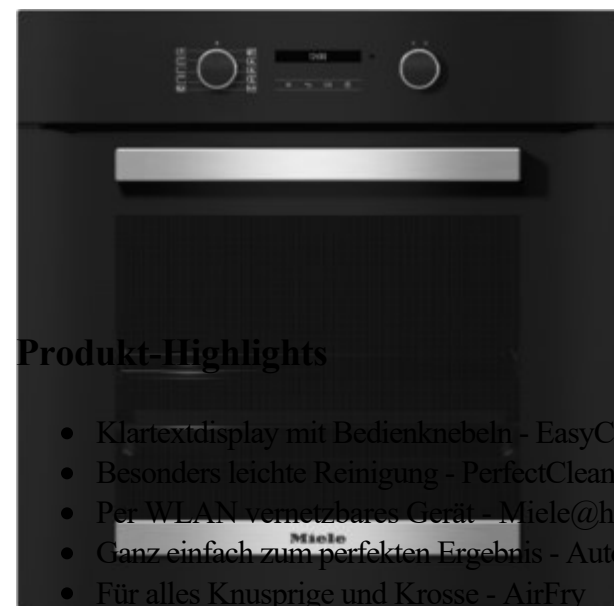

TECH PROF

Kompetent. Sympathisch. Nah.
Unsere persönliche Empfehlung für Sie:

Miele H 2467 B | obsidianschwarz/edelstahl-look
Artikelnummer 17860

Produkt-Highlights

- Klartextdisplay mit Bedienknebeln - EasyControl Plus
- Besonders leichte Reinigung - PerfectClean-Ausstattung
- Per WLAN vernetzbares Gerät - Miele@home
- Ganz einfach zum perfekten Ergebnis - Automatikprogramme
- Für alles Knusprige und Krosse - AirFry

Teleskopauszug

Selbstreinigungsfunktion: Rückwand katalytisch beschichtet

Gehäuseeigenschaften

Tiefe (Backofen): 56,80 cm

Kühle Backofentür

Höhe: 59,60 cm

Breite: 59,50 cm

Tiefe: 56,80 cm

Gewicht: 42 kg

Nischentiefe: 55 cm

Farbe: schwarz

Bedienung

Startzeitvorwahl

Programme: Schnellvorheizen-Funktion

Zubehör

Anzahl der Backbleche: 1