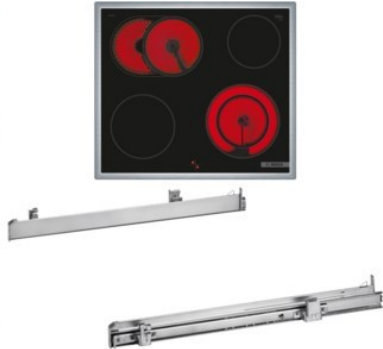

Bosch HND411GS63 | edelstahl + edelstahl

Artikelnummer 18786

Produkt-Highlights

- **Rote LED-Display-Steuerung:** Einfach zu bedienen dank der Zeitfunktionen
- **3D-Heißluft:** Gleichmäßige Hitze für perfekte Ergebnisse auf bis zu drei Ebenen
- **Versenknebel:** Für eine leicht zu reinigende Front und ein elegantes Design
- **Bedienfeld am Herd:** Einfache Bedienung des Kochfeldes durch die Bedienelemente des Herdes
- **Bräterzone:** extra zuschaltbare Kochzone für großes Bratgeschirr wie Bräter und Fischtöpfe
- **Die 21 cm Kochzone:** erweiterbare Kochzone
- **Umlaufender Rahmen:** der flache, umlaufende Edelstahlrahmen ist ideal für die Einpassung in einen vorhandenen Arbeitsplattenausschnitt geeignet
- Inkl. HEZ538000 Clip-Auszug

Produkttyp

- Produkttyp: Einbaugeräte Set

Energieeffizienz / Verbrauchswerte

- Energieeffizienzklasse: A+
- Energieeffizienzspektrum: Spektrum [A+++ bis D]
- Energieverbrauch bei Heißluft/Umluft: 0,69 kWh
- Energieverbrauch konventionell: 0,94 kWh
- Innenraum-Volumen: 71 l
- Backrohrvolumen: Large
- Anzahl der Garräume: 1

- Wärmequelle: Elektro

Ausstattung & Technik

- Teleskopauszug
- Elektronik Uhr

Gehäuseeigenschaften

- versenkbare Schalter
- Breite (Kochfeld): 58,30 cm
- Höhe (Kochfeld): 4,30 cm
- Tiefe (Kochfeld): 51,30 cm

- Gewicht (Kochfeld): 7,46 kg
- Breite (Backofen): 59,60 cm
- Höhe (Backofen): 59,50 cm
- Tiefe (Backofen): 54,80 cm
- Gewicht (Backofen): 34,80 kg
- Farbe: edelstahl

Händler-Kontaktdaten:

Elektro Bär e.K.
Hauptstraße 21
77871 Renchen
07843 376
info@elektro-baer-renchen.de
www.iq-elektrobaer-renchen.de