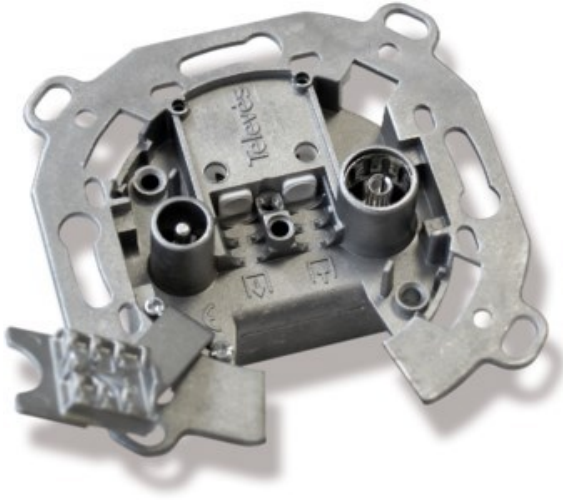

Televes UD2410ST Durchgangsdose

Artikelnummer 4572

Produkt-Highlights

- Innenleiter steckbar
- Für Innenleiter 0,65 mm bis 1,1 mm geeignet
- Sehr kleines Gehäuse
- Abgerundete Kanten an der Kabeleinführung
- Breitbandig 4-2400 MHz
- RK-tauglich
- DC-Durchlass
- UNI-Cable tauglich