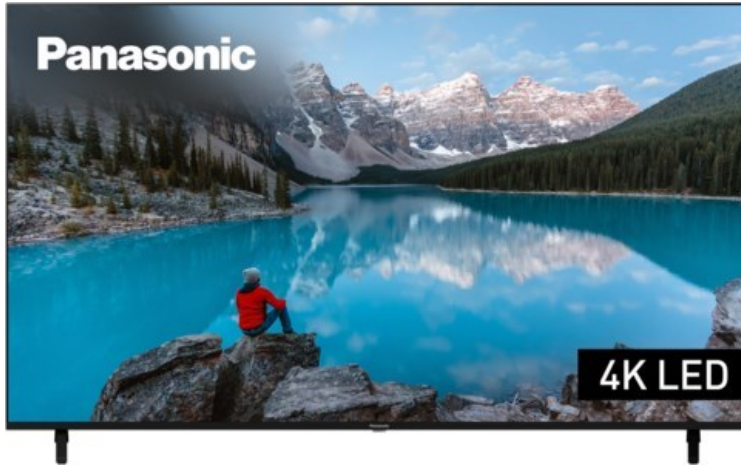

Elektro Bär e.K.

Kompetent. Sympathisch. Nah.

Unsere persönliche Empfehlung für Sie:

Panasonic TX-75MXT886

Artikelnummer 17957

Produkt-Highlights

- 3.840 x 2.160 4K Ultra-HD LED-TV
- Dolby Vision, HDR10+ Adaptive
- Filmmaker Mode mit intelligentem Sensor
- HCX Processor
- Fire TV mit Zugriff auf Apps & Online-Dienste
- Amazon Alexa integriert
- Surround Sound & Dolby Atmos
- Game Mode, ALLM (Auto Low Latency Mode)
- DVB-T2 /-C /-S2 Triple Tuner, 4x HDMI (eARC auf HDMI 4), 2x USB, CI+, Digitaler Audio-Ausgang (optisch), LAN, WLAN & Bluetooth integriert

Bildeigenschaften

- Auflösung: Ultra HD (4K)
- Hintergrundbeleuchtung: LED

Ausstattung & Technik

- Bildschirmdiagonale: 189 cm
- Bildschirmdiagonale: 75"

- max. Auflösung (Horizontal): 3840
- max. Auflösung (Vertikal): 2160
- WLAN Ausstattung: WLAN integriert