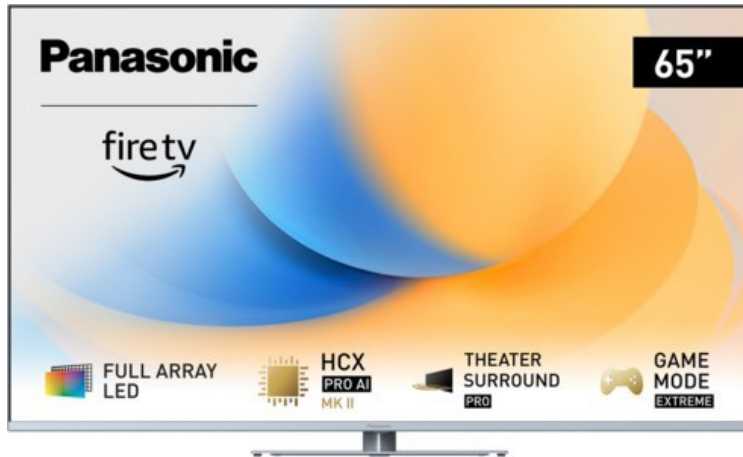

Panasonic TV-65W93AE6 | silber

Artikelnummer 18610

Produkt-Highlights

- Full-Array-LED-Hintergrundbeleuchtung mit Dimmung - Hoher Kontrast und Helligkeit, tiefes Schwarz
- HCX PRO AI Processor MK II - Hervorragende Bild- und Tonqualität dank KI-Optimierung und 144 Hz
- Theater Surround Pro - Premium-Heimkino-Sounderlebnis mit verschiedenen Klangmodi und Dolby Atmos®
- Game Mode Extreme - Perfektes Spielerlebnis mit Game Control Board, reduzierter Reaktionszeit, HDMI2.1 VRR/HFR/ALLM
- Multi HDR Ultimate - Unterstützt alle wichtigen HDR-Formate wie Dolby Vision IQ und HDR10+ Adaptive
- Panasonic Premium Fire TV - Intuitive Bedienbarkeit mit personalisierter Bedienung und Empfehlungen für Inhalte

Produkttyp

- Technologie: LCD

Energieeffizienz / Verbrauchswerte

- Energy Label Version: 2019/2013
- Energieeffizienzklasse: G
- Energieeffizienzspektrum: Spektrum [A bis G]
- Energieverbrauch (kWh/1.000h): 112 kWh/1000h
- Energieverbrauch (HDR-Wiedergabe) (kWh/1.000h): 232 kWh/1000h
- Energieeffizienzklasse (HDR-Wiedergabe): G

Bildeigenschaften

- Auflösung: Ultra HD (4K)
- Hintergrundbeleuchtung: LED

Ausstattung & Technik

- Bildschirmdiagonale: 164 cm
- Bildschirmdiagonale: 65"
- max. Auflösung (Horizontal): 3840

- max. Auflösung (Vertikal): 2160
- Bildfrequenz: 120 Hz
- WLAN Ausstattung: WLAN integriert