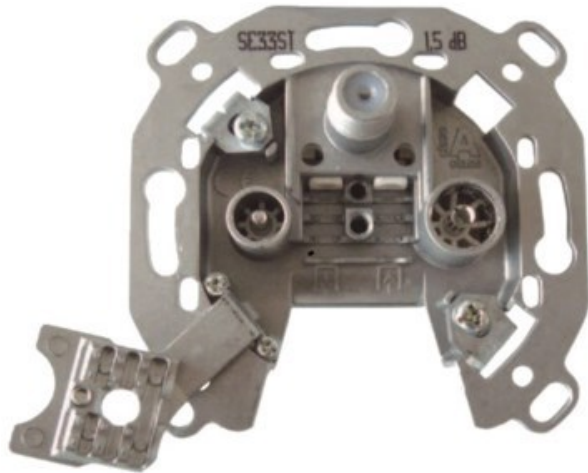

## Televes 3-fach Stichleitungsdose

Artikelnummer 3705

### Produkt-Highlights

- Innenleiter steckbar - sehr schnelle Montage
- Für Innenleiter 0,65 mm bis 1,1 mm geeignet
- Sehr kleines Gehäuse
- Abgerundete Kanten an der Kabeleinführung
- Breitbandig 4-2400 MHz
- Rückkanaltauglich
- DC-Durchlass (IEC-Buchse/F-Anschluss)
- UNI-Cable tauglich