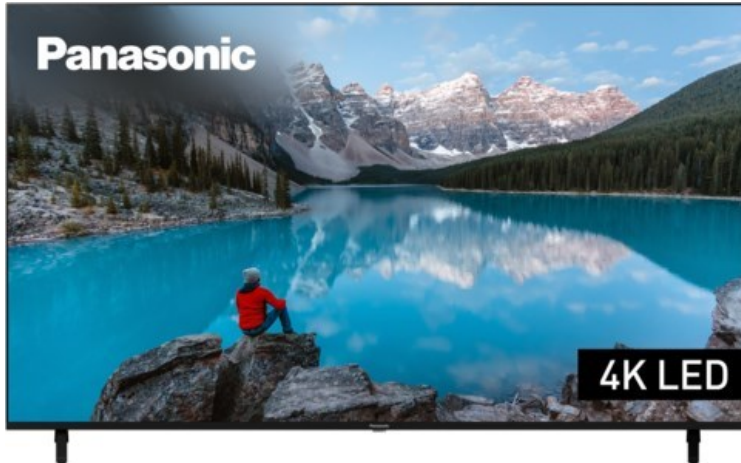

Elektro Bär e.K.

Kompetent. Sympathisch. Nah.

Unsere persönliche Empfehlung für Sie:

Panasonic TX-75MXT886

Artikelnummer 17957

Produkt-Highlights

- 3.840 x 2.160 4K Ultra-HD LED-TV
- Dolby Vision, HDR10+ Adaptive
- Filmmaker Mode mit intelligentem Sensor
- HCX Processor
- Fire TV mit Zugriff auf Apps & Online-Dienste
- Amazon Alexa integriert
- Surround Sound & Dolby Atmos
- Game Mode, ALLM (Auto Low Latency Mode)
- DVB-T2 /-C /-S2 Triple Tuner, 4x HDMI (eARC auf HDMI 4), 2x USB, CI+, Digitaler Audio-Ausgang (optisch), LAN, WLAN & Bluetooth integriert

Bildeigenschaften

- Auflösung: Ultra HD (4K)
- Hintergrundbeleuchtung: LED

Ausstattung & Technik

- Bildschirmdiagonale: 189 cm
- Bildschirmdiagonale: 75"

- max. Auflösung (Horizontal): 3840
- max. Auflösung (Vertikal): 2160
- WLAN Ausstattung: WLAN integriert