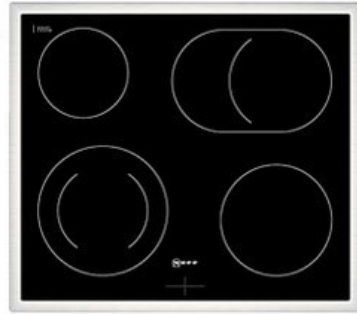

Produkt-Highlights

- **CircoTherm®**: einzigartiges Heißluftsystem, mit dem Sie auf bis zu drei Ebenen gleichzeitig backen können
- **Pyrolyse-Selbstreinigung** – Ihr Backofen reinigt sich selbst
- **Manuelles EasyClean** – die einfache und minutenschnelle Reinigung des Backofens
- **LED-Display** – kontrastreich und gut lesbar
- 4 HighSpeed-Heizkörper
- 1 Zweikreis-Kochzone
- 1 Bräterzone
- Restwärmeanzeige je Kochzone
- Kochzonen: 1 x Ø 210 mm, 145 mm, 1 kW, 2.2 kW; 1 x Ø 145 mm, 1.2 kW; 1 x Ø 180 mm, 2 kW; 1 x Ø 265 mm, 170 mm, 2.4 kW, 1.6 kW

Produkttyp

- Produkttyp: Einbaugeräte Set

Energieeffizienz / Verbrauchswerte

- Energieeffizienzklasse: A
- Energieeffizienzspektrum: Spektrum [A+++ bis D]
- Energieverbrauch bei Heißluft/Umluft: 0,81 kWh
- Energieverbrauch konventionell: 0,99 kWh
- Innenraum-Volumen: 71 l
- Backrohrvolumen: Large

- Anzahl der Garräume: 1
- Wärmequelle: Elektro

Ausstattung & Technik

- Elektronik Uhr

Gehäuseeigenschaften

- versenkbare Schalter
- Breite (Kochfeld): 58,30 cm
- Höhe (Kochfeld): 4,60 cm

- Tiefe (Kochfeld): 51,30 cm
- Gewicht (Kochfeld): 7 kg
- Breite (Backofen): 59,40 cm
- Höhe (Backofen): 59,50 cm
- Tiefe (Backofen): 54,80 cm
- Gewicht (Backofen): 37,90 kg
- Farbe: schwarz

Händler-Kontaktdaten:

Elektro-Schuster
Bahnhofstr. 10
82377 Penzberg
08856 3549
schuster.reinhart@t-online.de
www.iq-elektro-schuster-penzberg.de

Ihr Ansprechpartner:

Andreas Reinhart
schuster.reinhart@t-online.de

Unsere Öffnungszeiten:

Montag 08:30 - 12:00 / 14:30 - 18:00
Dienstag 08:30 - 12:00 / 14:30 - 18:00
Mittwoch 08:30 - 12:00 / 14:30 - 18:00
Donnerstag 08:30 - 12:00 / 14:30 - 18:00
Freitag 08:30 - 12:00 / 14:30 - 18:00
Samstag 08:30 - 12:00