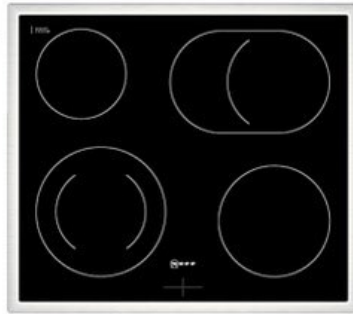

Elektro Schuster

Kompetent. Sympathisch. Nah.

Unsere persönliche Empfehlung für Sie:

Neff EDX4B | schwarz

Artikelnummer 18729

A

Produkt-Highlights

- **CircoTherm®**: einzigartiges Heißluftsystem, mit dem Sie auf bis zu drei Ebenen gleichzeitig backen können.
- **EasyClean®** - diese spezielle Reinigungshilfe ermöglicht die unkomplizierte, energiesparende Reinigung des Backofeninnenraums. Eine umweltschonende Option für die schnelle Reinigung zwischendurch.
- **LED-Display** – kontrastreich und gut lesbar
- 4 HighSpeed-Heizkörper
- 1 Zweikreis-Kochzone
- 1 Bräterzone
- Restwärmeanzeige je Kochzone
- Kochzonen: 1 x Ø 210 mm, 145 mm, 1 kW, 2,2 kW; 1 x Ø 145 mm, 1,2 kW; 1 x Ø 180 mm, 2 kW; 1 x Ø 265 mm, 170 mm, 2,4 kW, 1,6 kW
- Gesamtanschlußwert 7800 W

Produkttyp

- Produkttyp: Einbaugeräte Set

Energieeffizienz / Verbrauchswerte

- Energieeffizienzklasse: A
- Energieeffizienzspektrum: Spektrum [A+++ bis D]
- Energieverbrauch bei Heißluft/Umluft: 0,81 kWh
- Energieverbrauch konventionell: 0,97 kWh
- Innenraum-Volumen: 71 l
- Backrohrvolumen: Large

- Anzahl der Garräume: 1
- Wärmequelle: Elektro

Ausstattung & Technik

- Elektronik Uhr

Gehäuseeigenschaften

- versenkbare Schalter
- Breite (Kochfeld): 58,30 cm
- Höhe (Kochfeld): 4,60 cm

- Tiefe (Kochfeld): 51,30 cm
- Gewicht (Kochfeld): 7 kg
- Breite (Backofen): 59,40 cm
- Höhe (Backofen): 59,50 cm
- Tiefe (Backofen): 54,80 cm
- Gewicht (Backofen): 31,70 kg
- Farbe: schwarz