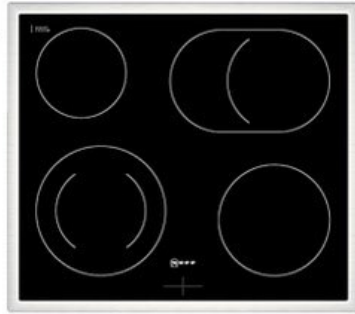

Elektro Schuster

Kompetent. Sympathisch. Nah.

Unsere persönliche Empfehlung für Sie:

Neff EDX4PB

Artikelnummer 18730

A

Produkt-Highlights

- **CircoTherm®**: einzigartiges Heißluftsystem, mit dem Sie auf bis zu drei Ebenen gleichzeitig backen können
- **Pyrolyse-Selbstreinigung** – Ihr Backofen reinigt sich selbst
- **Manuelles EasyClean** – die einfache und minutenschnelle Reinigung des Backofens
- **LED-Display** – kontrastreich und gut lesbar
- 4 HighSpeed-Heizkörper
- 1 Zweikreis-Kochzone
- 1 Bräterzone
- Restwärmeanzeige je Kochzone
- Kochzonen: 1 x Ø 210 mm, 145 mm, 1 kW, 2.2 kW; 1 x Ø 145 mm, 1.2 kW; 1 x Ø 180 mm, 2 kW; 1 x Ø 265 mm, 170 mm, 2.4 kW, 1.6 kW

Produkttyp

- Produkttyp: Einbaugeräte Set

Energieeffizienz / Verbrauchswerte

- Energieeffizienzklasse: A
- Energieeffizienzspektrum: Spektrum [A+++ bis D]
- Energieverbrauch bei Heißluft/Umluft: 0,81 kWh
- Energieverbrauch konventionell: 0,99 kWh
- Innenraum-Volumen: 71 l
- Backrohrvolumen: Large

- Anzahl der Garräume: 1
- Wärmequelle: Elektro

Ausstattung & Technik

- Elektronik Uhr

Gehäuseeigenschaften

- versenkbare Schalter
- Breite (Kochfeld): 58,30 cm
- Höhe (Kochfeld): 4,60 cm

- Tiefe (Kochfeld): 51,30 cm
- Gewicht (Kochfeld): 7 kg
- Breite (Backofen): 59,40 cm
- Höhe (Backofen): 59,50 cm
- Tiefe (Backofen): 54,80 cm
- Gewicht (Backofen): 37,90 kg
- Farbe: schwarz