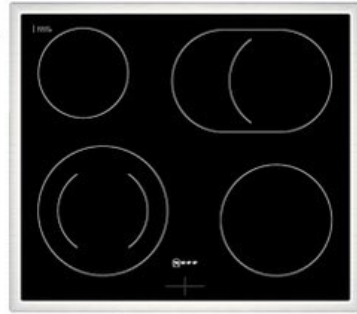

Elektro Schuster

Kompetent. Sympathisch. Nah.

Unsere persönliche Empfehlung für Sie:

Neff EDX4PB

Artikelnummer 18730

A

Produkt-Highlights

- **CircoTherm®**: einzigartiges Heißluftsystem, mit dem Sie auf bis zu drei Ebenen gleichzeitig backen können
- **Pyrolyse-Selbstreinigung** – Ihr Backofen reinigt sich selbst
- **Manuelles EasyClean** – die einfache und minutenschnelle Reinigung des Backofens
- **LED-Display** – kontrastreich und gut lesbar
- 4 HighSpeed-Heizkörper
- 1 Zweikreis-Kochzone
- 1 Bräterzone
- Restwärmeanzeige je Kochzone
- Kochzonen: 1 x Ø 210 mm, 145 mm, 1 kW, 2.2 kW; 1 x Ø 145 mm, 1.2 kW; 1 x Ø 180 mm, 2 kW; 1 x Ø 265 mm, 170 mm, 2.4 kW, 1.6 kW

Produkttyp

- Produkttyp: Einbaugeräte Set

Energieeffizienz / Verbrauchswerte

- Energieeffizienzklasse: A
- Energieeffizienzspektrum: Spektrum [A+++ bis D]
- Energieverbrauch bei Heißluft/Umluft: 0,81 kWh
- Energieverbrauch konventionell: 0,99 kWh
- Innenraum-Volumen: 71 l
- Backrohrvolumen: Large

- Anzahl der Garräume: 1
- Wärmequelle: Elektro

Ausstattung & Technik

- Elektronik Uhr

Gehäuseeigenschaften

- versenkbare Schalter
- Breite (Kochfeld): 58,30 cm
- Höhe (Kochfeld): 4,60 cm

- Tiefe (Kochfeld): 51,30 cm
- Gewicht (Kochfeld): 7 kg
- Breite (Backofen): 59,40 cm
- Höhe (Backofen): 59,50 cm
- Tiefe (Backofen): 54,80 cm
- Gewicht (Backofen): 37,90 kg
- Farbe: schwarz