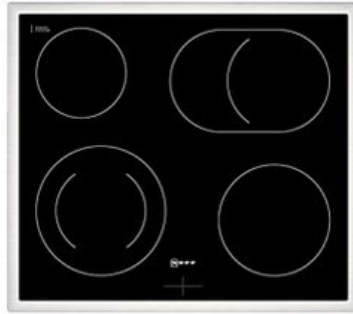

Elektro Schuster

Kompetent. Sympathisch. Nah.

Unsere persönliche Empfehlung für Sie:

Neff EDX4PB

Artikelnummer 18730

A

Produkt-Highlights

- **CircoTherm®**: einzigartiges Heißluftsystem, mit dem Sie auf bis zu drei Ebenen gleichzeitig backen können
- **Pyrolyse-Selbstreinigung** – Ihr Backofen reinigt sich selbst
- **Manuelles EasyClean** – die einfache und minutenschnelle Reinigung des Backofens
- **LED-Display** – kontrastreich und gut lesbar
- 4 HighSpeed-Heizkörper
- 1 Zweikreis-Kochzone
- 1 Bräterzone
- Restwärmeanzeige je Kochzone
- Kochzonen: 1 x Ø 210 mm, 145 mm, 1 kW, 2.2 kW; 1 x Ø 145 mm, 1.2 kW; 1 x Ø 180 mm, 2 kW; 1 x Ø 265 mm, 170 mm, 2.4 kW, 1.6 kW

Produkttyp

- Produkttyp: Einbaugeräte Set

Energieeffizienz / Verbrauchswerte

- Energieeffizienzklasse: A
- Energieeffizienzspektrum: Spektrum [A+++ bis D]
- Energieverbrauch bei Heißluft/Umluft: 0,81 kWh
- Energieverbrauch konventionell: 0,99 kWh
- Innenraum-Volumen: 71 l
- Backrohrvolumen: Large

- Anzahl der Garräume: 1
- Wärmequelle: Elektro

Ausstattung & Technik

- Elektronik Uhr

Gehäuseeigenschaften

- versenkbare Schalter
- Breite (Kochfeld): 58,30 cm
- Höhe (Kochfeld): 4,60 cm

- Tiefe (Kochfeld): 51,30 cm
- Gewicht (Kochfeld): 7 kg
- Breite (Backofen): 59,40 cm
- Höhe (Backofen): 59,50 cm
- Tiefe (Backofen): 54,80 cm
- Gewicht (Backofen): 37,90 kg
- Farbe: schwarz