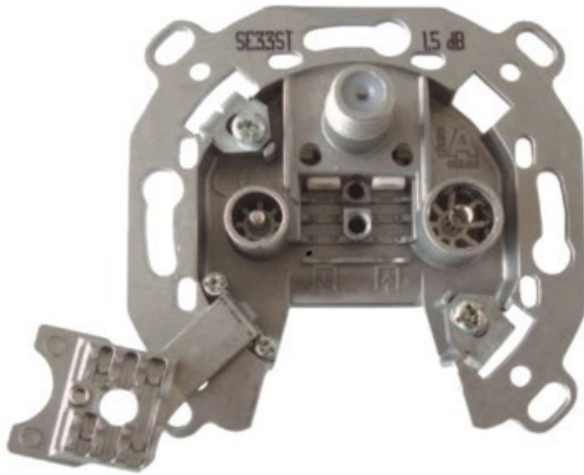

Unsere persönliche Empfehlung für Sie:

Televes 3-fach Stichleitungsdose

Artikelnummer 3705

Produkt-Highlights

- Innenleiter steckbar - sehr schnelle Montage
- Für Innenleiter 0,65 mm bis 1,1 mm geeignet
- Sehr kleines Gehäuse
- Abgerundete Kanten an der Kabeleinführung
- Breitbandig 4-2400 MHz
- Rückkanaltauglich
- DC-Durchlass (IEC-Buchse/F-Anschluss)
- UNI-Cable tauglich