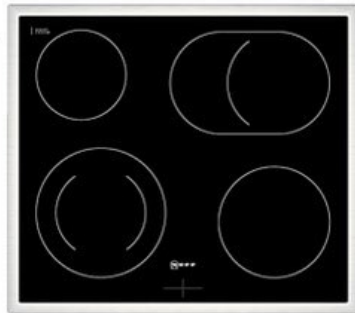

Medientechnik Derkum

Kompetent. Sympathisch. Nah.

Unsere persönliche Empfehlung für Sie:

Neff EDX4PB0 | schwarz

Artikelnummer 19121

Produkt-Highlights

- **Pyrolyse-Selbstreinigung:** Ihr Backofen reinigt sich selbst
- **Manuelles EasyClean:** die einfache und minutenschnelle Reinigung des Backofens
- **LED-Display:** kontrastreich und gut lesbar
- **CircoTherm®:** einzigartiges Heißluftsystem, mit dem Sie auf bis zu drei Ebenen gleichzeitig backen können
- 4 HighSpeed-Heizkörper
- 1 Zweikreis-Kochzone, 1 Bräterzone
- Restwärmeanzeige je Kochzone
- Kochzonen: 1 x Ø 210 mm, 145 mm, 1 kW, 2.2 kW; 1 x Ø 145 mm, 1.2 kW; 1 x Ø 180 mm, 2 kW; 1 x Ø 265 mm, 170 mm, 2.4 kW, 1.6 kW
- Gesamtanschlußwert 7800 W

Produkttyp

- Produkttyp: Einbaugeräte Set
- Kombinationsart: Einbauherd + Glaskeramikfeld

Energieeffizienz / Verbrauchswerte

- Energieeffizienzklasse: A+
- Energieeffizienzspektrum: Spektrum [A+++ bis D]
- Energieverbrauch bei Heißluft/Umluft: 0,69 kWh
- Energieverbrauch konventionell: 0,94 kWh
- Innenraum-Volumen: 71 l

- Backrohrvolumen: Large
- Anzahl der Garräume: 1
- Wärmequelle: Elektro

Gehäuseeigenschaften

- versenkbare Schalter
- Breite (Kochfeld): 58,30 cm
- Höhe (Kochfeld): 4,60 cm
- Tiefe (Kochfeld): 51,30 cm

- Gewicht (Kochfeld): 7 kg
- Breite (Backofen): 59,40 cm
- Höhe (Backofen): 59,50 cm
- Tiefe (Backofen): 54,80 cm
- Gewicht (Backofen): 35,80 kg
- Farbe: schwarz

Händler-Kontaktdaten:

Medientechnik Derkum
Hauptstraße 213
53347 Alfter-Witterschlick
0228 623341
medientechnik-derkum@t-online.de
www.IQ-Medientechnik-Derkum.de