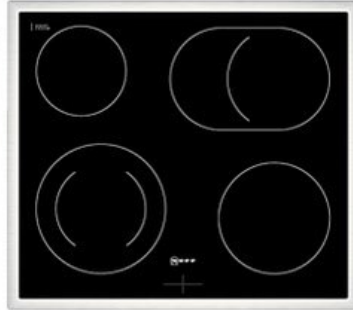

Kompetent. Sympathisch. Nah.

Unsere persönliche Empfehlung für Sie:

Neff EDX4P0 | edelstahl

Artikelnummer 18946

Produkt-Highlights

- **Pyrolyse-Selbstreinigung:** Ihr Backofen reinigt sich selbst
- **Manuelles EasyClean:** die einfache und minutenschnelle Reinigung des Backofens
- **LED-Display:** kontrastreich und gut lesbar
- **CircoTherm@:** einzigartiges Heißluftsystem, mit dem Sie auf bis zu drei Ebenen gleichzeitig backen können
- **Bräterzone:** Extra zuschaltbare Kochzone für großes Bratgeschirr wie Bräter

Produkttyp

- Produkttyp: Einbaugeräte Set
- Kombinationsart: Einbaueherd + Glaskeramikfeld

Energieeffizienz / Verbrauchswerte

- Energieeffizienzklasse: A+
- Energieeffizienzspektrum: Spektrum [A+++ bis D]
- Energieverbrauch bei Heißluft/Umluft: 0,69 kWh
- Energieverbrauch konventionell: 0,94 kWh
- Innenraum-Volumen: 71 l
- Backrohrvolumen: Large

- Anzahl der Garräume: 1
- Wärmequelle: Elektro

Ausstattung & Technik

- max. Temperatur: 275 °C
- Elektronik Uhr

Gehäuseeigenschaften

- versenkbare Schalter
- Breite (Kochfeld): 58,30 cm
- Höhe (Kochfeld): 4,30 cm

- Tiefe (Kochfeld): 51,30 cm
- Gewicht (Kochfeld): 7,50 kg
- Breite (Backofen): 59,40 cm
- Höhe (Backofen): 59,50 cm
- Tiefe (Backofen): 54,80 cm
- Gewicht (Backofen): 36,20 kg
- Farbe: edelstahl

Händler-Kontaktdaten: