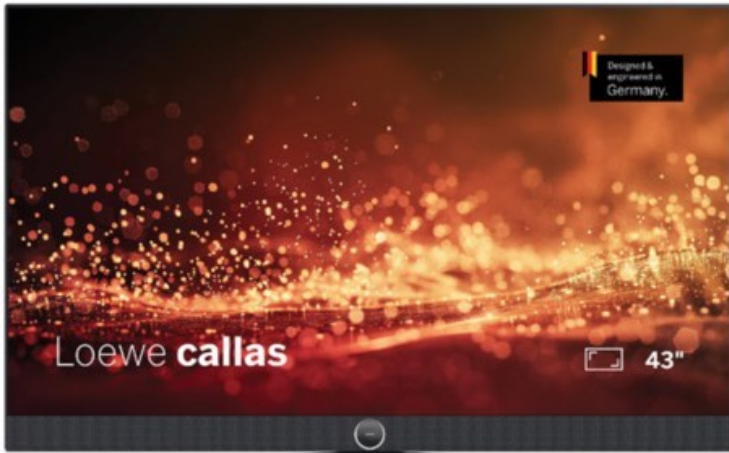

### Loewe callas 43 | basaltgrau

Artikelnummer 18777

#### Produkt-Highlights

- Ultra HD-Auflösung mit HDR10 und Dolby Vision
- Flexible USB-Aufnahme mit Timeshift und EPG-Programmierung
- Super-schnelles Loewe os mit komfortabler Loewe remote
- Smart Entertainment mit komfortablem Streaming
- Integrierte nach vorne gerichtete Soundbar für beste Sprachverständlichkeit
- Übertreffendes Klangerlebnis mit Dolby Atmos
- Unterstützung von Alexa Skills, Miracast, Apple AirPlay und DTS Play-Fi
- Ausgefeiltes 360° Design mit drehbarem Tischfuß in Chrom
- Modulare Aufstellösungen für Tisch, Boden oder Wand für jede Wohnsituation

#### Bildeigenschaften

- Auflösung: Ultra HD (4K)
- Hintergrundbeleuchtung: Edge-LED
- HDR Wiedergabe