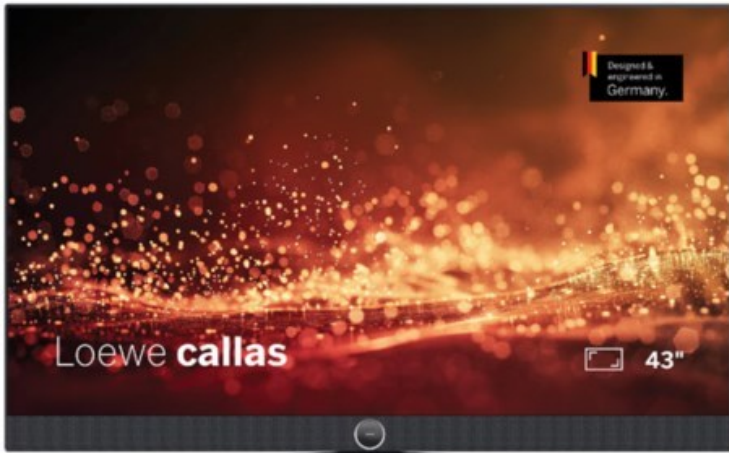

Loewe callas 43 | basaltgrau

Artikelnummer 18777

Produkt-Highlights

- Ultra HD-Auflösung mit HDR10 und Dolby Vision
- Flexible USB-Aufnahme mit Timeshift und EPG-Programmierung
- Super-schnelles Loewe os mit komfortabler Loewe remote
- Smart Entertainment mit komfortablem Streaming
- Integrierte nach vorne gerichtete Soundbar für beste Sprachverständlichkeit
- Übertreffendes Klangerlebnis mit Dolby Atmos
- Unterstützung von Alexa Skills, Miracast, Apple AirPlay und DTS Play-Fi
- Ausgefeiltes 360° Design mit drehbarem Tischfuß in Chrom
- Modulare Aufstellösungen für Tisch, Boden oder Wand für jede Wohnsituation

Bildeigenschaften

- Auflösung: Ultra HD (4K)
- Hintergrundbeleuchtung: Edge-LED
- HDR Wiedergabe

Ausstattung & Technik

- Bildschirmdiagonale: 108 cm
- Bildschirmdiagonale: 43"
- max. Auflösung (Horizontal): 3840
- max. Auflösung (Vertikal): 2160
- WLAN Ausstattung: WLAN integriert