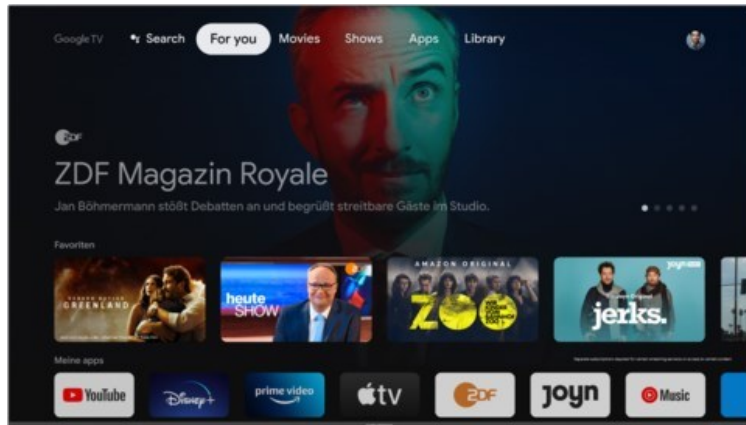

Grundig 65 CUA 7390 Mailand | anthrazit

Artikelnummer 17907

Produkt-Highlights

- 3.840 x 2.160 4K Ultra-HD LED-TV
- Dolby Vision, HDR10+, HLG & Filmmaker Mode
- 1.700 VPI (Video Perfection Index)
- Micro Dimming Engine & Motion Picture Improvement
- Google TV mit Zugriff auf Google Play Store Inhalte
- Google Assistant Sprachsteuerung
- Chromecast built-in
- Magic Fidelity Sound-Algorithmus
- DVB-T2 /-C /-S2 Triple Tuner, 3x HDMI 2.1, 2x USB, CI+, Digitaler Audio-Ausgang (optisch), LAN, WLAN & Bluetooth integriert

Bildeigenschaften

- Auflösung: Ultra HD (4K)
- Hintergrundbeleuchtung: LED
- HDR 10+ Wiedergabe

Ausstattung & Technik

- Bildschirmdiagonale: 164 cm
- Bildschirmdiagonale: 65"

- max. Auflösung (Horizontal): 3840
- max. Auflösung (Vertikal): 2160
- WLAN Ausstattung: WLAN integriert