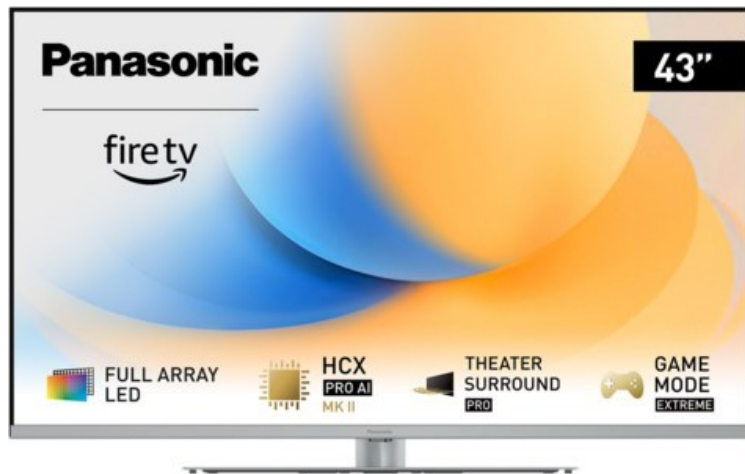

Elektrogeräte 1A Langer

Kompetent. Sympathisch. Nah.

Unsere persönliche Empfehlung für Sie:

Panasonic TV-43W93AE6 | silber

Artikelnummer 18613

Produkt-Highlights

- Full-Array-LED-Hintergrundbeleuchtung mit Dimmung - Hoher Kontrast und Helligkeit, tiefes Schwarz
- HCX PRO AI Processor MK II - Hervorragende Bild- und Tonqualität dank KI-Optimierung und 144 Hz
- Theater Surround Pro - Premium-Heimkino-Sounderlebnis mit verschiedenen Klangmodi und Dolby Atmos®
- Game Mode Extreme - Perfektes Spielerlebnis mit Game Control Board, reduzierter Reaktionszeit, HDMI2.1 VRR/HFR/ALLM
- Multi HDR Ultimate - Unterstützt alle wichtigen HDR-Formate wie Dolby Vision IQ und HDR10+ Adaptive
- Panasonic Premium Fire TV - Intuitive Bedienbarkeit mit personalisierter Bedienung und Empfehlungen für Inhalte

Bildeigenschaften

- Auflösung: Ultra HD (4K)
- Hintergrundbeleuchtung: LED

Ausstattung & Technik

- Bildschirmdiagonale: 108 cm
- Bildschirmdiagonale: 43"
- max. Auflösung (Horizontal): 3840

- max. Auflösung (Vertikal): 2160
- Bildfrequenz: 120 Hz
- WLAN Ausstattung: WLAN integriert