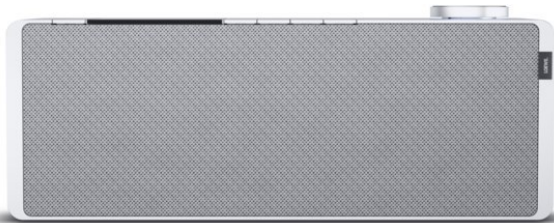

## Loewe klang s1 | light grey

Artikelnummer 16338

### Produkt-Highlights

- Kraftvoller Klang
- DAB+ Tuner
- Internet Radio
- Musik Streaming
- Bluetooth
- Großes Display
- Elegant und schlank

### Gehäuseeigenschaften

- Farbe: grau