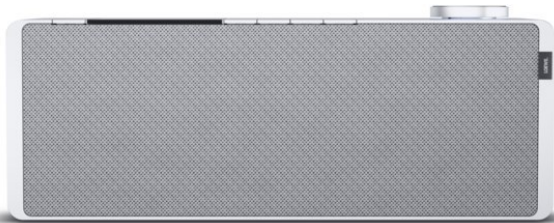

Elektrogeräte 1A Langer

Kompetent. Sympathisch. Nah.

Unsere persönliche Empfehlung für Sie:

Loewe klang s1 | light grey

Artikelnummer 16338

Produkt-Highlights

- Kraftvoller Klang
- DAB+ Tuner
- Internet Radio
- Musik Streaming
- Bluetooth
- Großes Display
- Elegant und schlank

Schnittstellen

- WLAN-Schnittstelle
- Bluetooth Schnittstelle

Gehäuseeigenschaften

- Farbe: grau

Händler-Kontaktdaten:

1A Langer Elektrogeräte
Kaiserstraße. 94
52146 Würselen
02405 4900810
1alanger.info@gmail.com
www.iq-1alanger.de