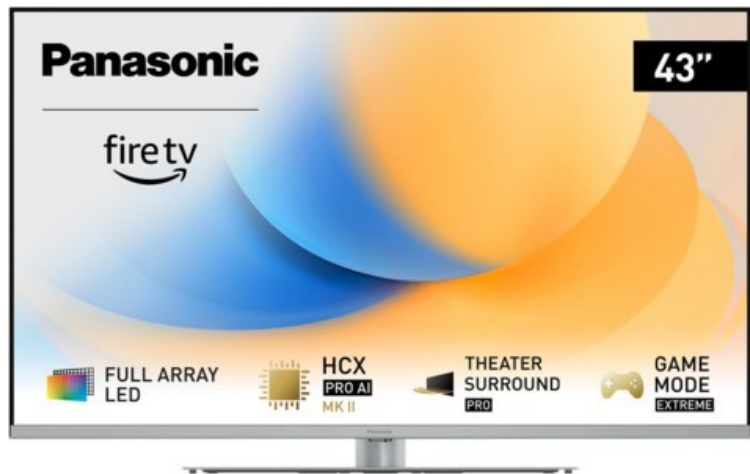

Elektrogeräte 1A Langer

Kompetent. Sympathisch. Nah.

Unsere persönliche Empfehlung für Sie:

Panasonic TV-43W93AE6 | silber

Artikelnummer 18613

Produkt-Highlights

- Full-Array-LED-Hintergrundbeleuchtung mit Dimmung - Hoher Kontrast und Helligkeit, tiefes Schwarz
- HCX PRO AI Processor MK II - Hervorragende Bild- und Tonqualität dank KI-Optimierung und 144 Hz
- Theater Surround Pro - Premium-Heimkino-Sounderlebnis mit verschiedenen Klangmodi und Dolby Atmos®
- Game Mode Extreme - Perfektes Spielerlebnis mit Game Control Board, reduzierter Reaktionszeit, HDMI2.1 VRR/HFR/ALLM
- Multi HDR Ultimate - Unterstützt alle wichtigen HDR-Formate wie Dolby Vision IQ und HDR10+ Adaptive
- Panasonic Premium Fire TV - Intuitive Bedienbarkeit mit personalisierter Bedienung und Empfehlungen für Inhalte

Bildeigenschaften

- Auflösung: Ultra HD (4K)
- Hintergrundbeleuchtung: LED

Ausstattung & Technik

- Bildschirmdiagonale: 108 cm
- Bildschirmdiagonale: 43"
- max. Auflösung (Horizontal): 3840

- max. Auflösung (Vertikal): 2160
- Bildfrequenz: 120 Hz
- WLAN Ausstattung: WLAN integriert