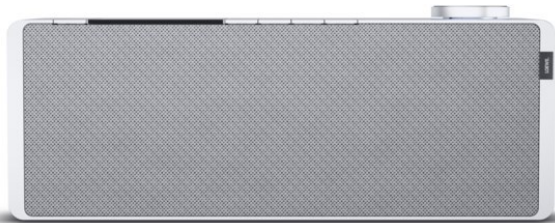

Elektrogeräte 1A Langer

Kompetent. Sympathisch. Nah.

Unsere persönliche Empfehlung für Sie:

Loewe klang s1 | light grey

Artikelnummer 16338

Produkt-Highlights

- Kraftvoller Klang
- DAB+ Tuner
- Internet Radio
- Musik Streaming
- Bluetooth
- Großes Display
- Elegant und schlank

Schnittstellen

- WLAN-Schnittstelle
- Bluetooth Schnittstelle

Gehäuseeigenschaften

- Farbe: grau

Händler-Kontaktdaten:

1A Langer Elektrogeräte
Kaiserstraße. 94
52146 Würselen
02405 4900810
1alanger.info@gmail.com
www.iq-1alanger.de