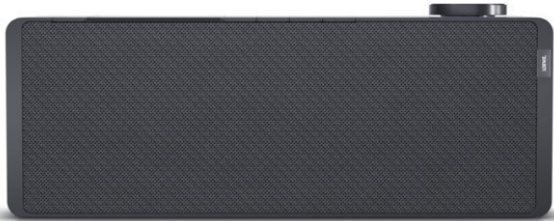

Elektrogeräte 1A Langer

Kompetent. Sympathisch. Nah.

Unsere persönliche Empfehlung für Sie:

Loewe klang s1 | basalt grey

Artikelnummer 16337

Produkt-Highlights

- Kraftvoller Klang
- DAB+ Tuner
- Internet Radio
- Musik Streaming
- Bluetooth
- Großes Display
- Elegant und schlank

USB

Schnittstellen

- WLAN-Schnittstelle
- Bluetooth Schnittstelle

Gehäuseeigenschaften

- Farbe: grau

Händler-Kontaktdaten:

1A Langer Elektrogeräte
Kaiserstraße. 94
52146 Würselen
02405 4900810
1alanger.info@gmail.com
www.iq-1alanger.de