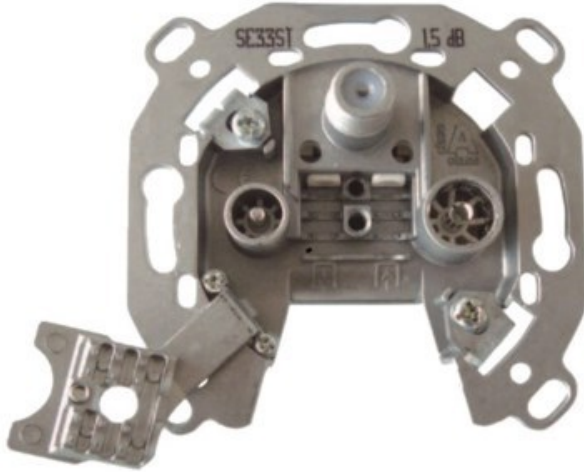

Elektrogeräte 1A Langer

Kompetent. Sympathisch. Nah.

Unsere persönliche Empfehlung für Sie:

Televes 3-fach Stichleitungsdose

Artikelnummer 3705

Produkt-Highlights

- Innenleiter steckbar - sehr schnelle Montage
- Für Innenleiter 0,65 mm bis 1,1 mm geeignet
- Sehr kleines Gehäuse
- Abgerundete Kanten an der Kabeleinführung
- Breitbandig 4-2400 MHz
- Rückkanaltauglich
- DC-Durchlass (IEC-Buchse/F-Anschluss)
- UNI-Cable tauglich