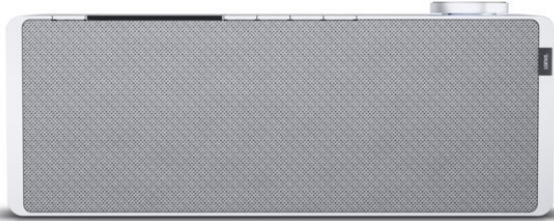

Elektrogeräte 1A Langer

Kompetent. Sympathisch. Nah.

Unsere persönliche Empfehlung für Sie:

Loewe klang s1 | light grey

Artikelnummer 16338

Produkt-Highlights

- Kraftvoller Klang
- DAB+ Tuner
- Internet Radio
- Musik Streaming
- Bluetooth
- Großes Display
- Elegant und schlank

USB

Schnittstellen

- WLAN-Schnittstelle
- Bluetooth Schnittstelle

Gehäuseeigenschaften

- Farbe: grau

Händler-Kontaktdaten:

1A Langer Elektrogeräte
Kaiserstraße. 94
52146 Würselen
02405 4900810
1alanger.info@gmail.com
www.iq-1alanger.de