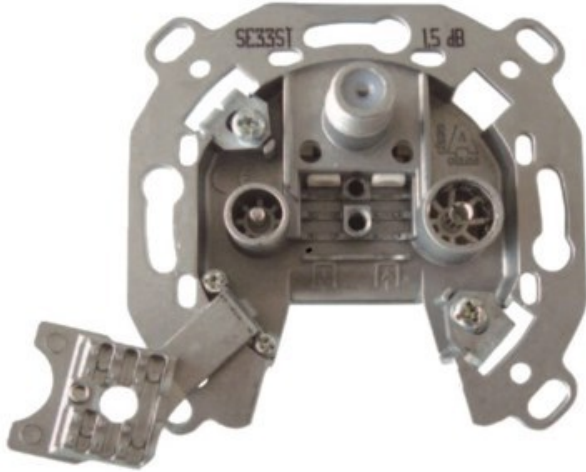

Elektrogeräte 1A Langer

Kompetent. Sympathisch. Nah.

Unsere persönliche Empfehlung für Sie:

Televes 3-fach Stichleitungsdose

Artikelnummer 3705

Produkt-Highlights

- Innenleiter steckbar - sehr schnelle Montage
- Für Innenleiter 0,65 mm bis 1,1 mm geeignet
- Sehr kleines Gehäuse
- Abgerundete Kanten an der Kabeleinführung
- Breitbandig 4-2400 MHz
- Rückkanaltauglich
- DC-Durchlass (IEC-Buchse/F-Anschluss)
- UNI-Cable tauglich