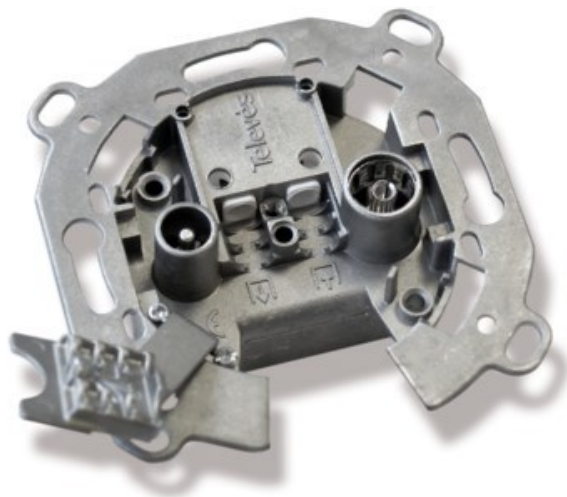

## Televes UD2410ST Durchgangsdose

Artikelnummer 4572

### Produkt-Highlights

- Innenleiter steckbar
- Für Innenleiter 0,65 mm bis 1,1 mm geeignet
- Sehr kleines Gehäuse
- Abgerundete Kanten an der Kabeleinführung
- Breitbandig 4-2400 MHz
- RK-tauglich
- DC-Durchlass
- UNI-Cable tauglich