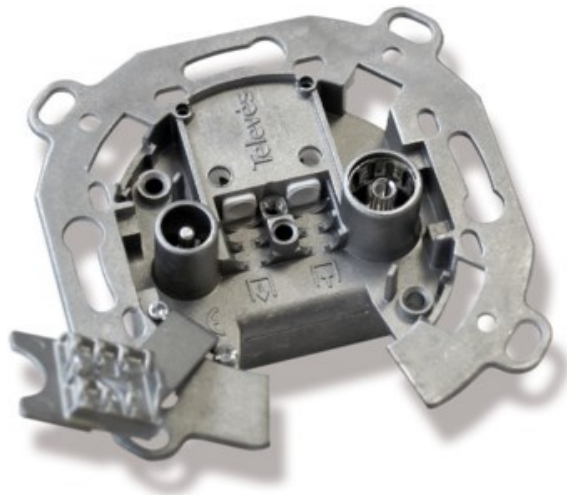

Kompetent. Sympathisch. Nah.

Unsere persönliche Empfehlung für Sie:

Televes UD2410ST Durchgangsdose

Artikelnummer 4572

Produkt-Highlights

- Innenleiter steckbar
- Für Innenleiter 0,65 mm bis 1,1 mm geeignet
- Sehr kleines Gehäuse
- Abgerundete Kanten an der Kabeleinführung
- Breitbandig 4-2400 MHz
- RK-tauglich
- DC-Durchlass
- UNI-Cable tauglich