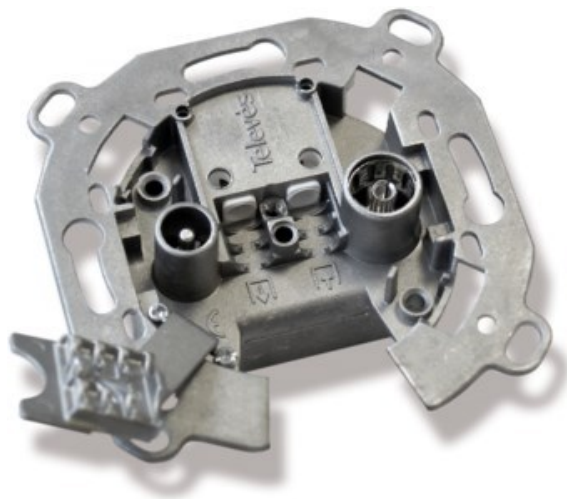

Kompetent. Sympathisch. Nah.

Unsere persönliche Empfehlung für Sie:

Televes UD2410ST Durchgangsdose

Artikelnummer 4572

Produkt-Highlights

- Innenleiter steckbar
- Für Innenleiter 0,65 mm bis 1,1 mm geeignet
- Sehr kleines Gehäuse
- Abgerundete Kanten an der Kabeleinführung
- Breitbandig 4-2400 MHz
- RK-tauglich
- DC-Durchlass
- UNI-Cable tauglich