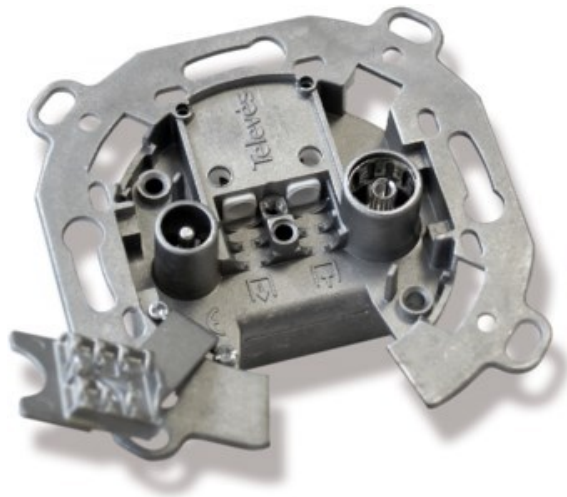

Kompetent. Sympathisch. Nah.

Unsere persönliche Empfehlung für Sie:

Televes UD2410ST Durchgangsdose

Artikelnummer 4572

Produkt-Highlights

- Innenleiter steckbar
- Für Innenleiter 0,65 mm bis 1,1 mm geeignet
- Sehr kleines Gehäuse
- Abgerundete Kanten an der Kabeleinführung
- Breitbandig 4-2400 MHz
- RK-tauglich
- DC-Durchlass
- UNI-Cable tauglich