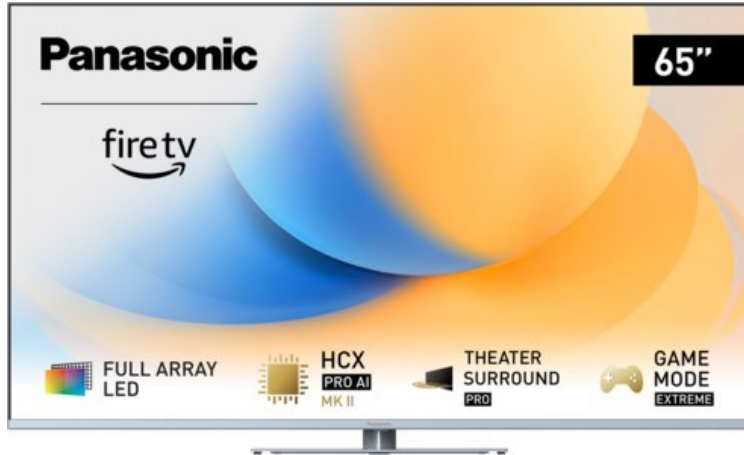

Panasonic TV-65W93AE6 | silber

Artikelnummer 18610

Produkt-Highlights

- Full-Array-LED-Hintergrundbeleuchtung mit Dimmung - Hoher Kontrast und Helligkeit, tiefes Schwarz
- HCX PRO AI Processor MK II - Hervorragende Bild- und Tonqualität dank KI-Optimierung und 144 Hz
- Theater Surround Pro - Premium-Heimkino-Sounderlebnis mit verschiedenen Klangmodi und Dolby Atmos®
- Game Mode Extreme - Perfektes Spielerlebnis mit Game Control Board, reduzierter Reaktionszeit, HDMI2.1 VRR/HFR/ALLM
- Multi HDR Ultimate - Unterstützt alle wichtigen HDR-Formate wie Dolby Vision IQ und HDR10+ Adaptive
- Panasonic Premium Fire TV - Intuitive Bedienbarkeit mit personalisierter Bedienung und Empfehlungen für Inhalte

Produkttyp

- Technologie: LCD

Energieeffizienz / Verbrauchswerte

- Energy Label Version: 2019/2013
- Energieeffizienzklasse: G
- Energieeffizienzspektrum: Spektrum [A bis G]
- Energieverbrauch (kWh/1.000h): 112 kWh/1000h
- Energieverbrauch (HDR-Wiedergabe) (kWh/1.000h): 232 kWh/1000h
- Energieeffizienzklasse (HDR-Wiedergabe): G

Bildeigenschaften

- Auflösung: Ultra HD (4K)
- Hintergrundbeleuchtung: LED

Ausstattung & Technik

- Bildschirmdiagonale: 164 cm
- Bildschirmdiagonale: 65"
- max. Auflösung (Horizontal): 3840

- max. Auflösung (Vertikal): 2160
- Bildfrequenz: 120 Hz
- WLAN Ausstattung: WLAN integriert