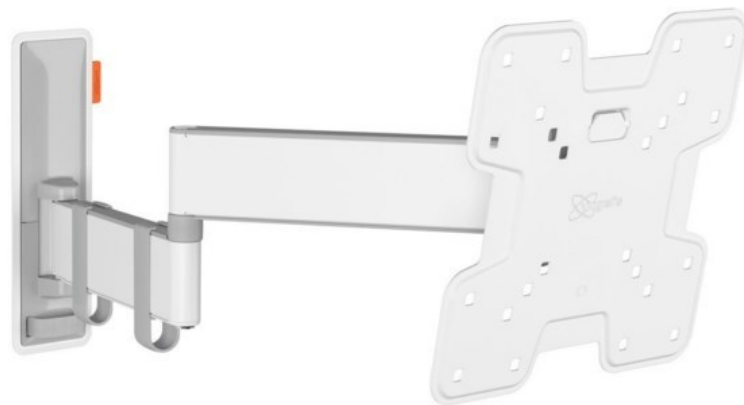

## Vogels TVM 3245 Full-Motion+ (19-43") | weiss

Artikelnummer 16631

### Produkt-Highlights

- Vollbewegliche TV-Wandhalterung für 19-43" Flachbildfernseher
- VESA-Standard: 75mm x 75mm bis 200mm x 200mm
- Drehbar um bis zu 180°
- Neigbar um bis zu 20°
- Bis zu 15 kg (max.) Tragkraft
- Sanfte OneFinger-Bewegung
- Inklusive Kabelklemme: Führen Sie Ihre Kabel vom Fernseher zur Wand
- Konzipiert für den intensiven Gebrauch