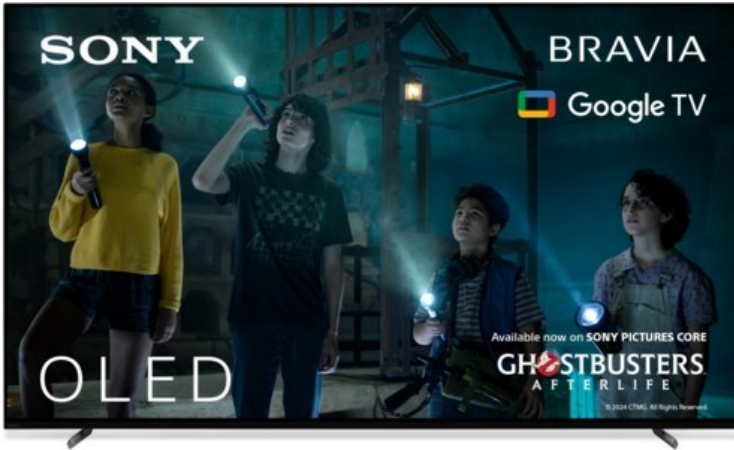

Radio Brubach e.K.

Kompetent. Sympathisch. Nah.

Unsere persönliche Empfehlung für Sie:

Sony XR-55A80L | titanschwarz

Artikelnummer 17937

Produkt-Highlights

- 4K OLED-TV mit XR OLED Contrast Pro Technologie
- Cognitive Processor XR, XR 4K Upscaling, XR Triluminos Pro, XR Clear Image
- Dolby Vision, Netflix Calibrated Mode, IMAX Enhanced, HDR10, HLG
- Google TV mit Google Assistant und Zugang zu Mediatheken, YouTube sowie Google Play (Apps, Spiele, uvm.)
- Streaming Service BRAVIA CORE™ integriert
- VoD Services: u.a. Netflix, Amazon Prime Video, Disney+, Apple TV+, MagentaTV, Joyn, DAZN, Sky Ticket uvm
- Chromecast Built-in, Apple AirPlay/Apple HomeKit, kompatibel mit Amazon Alexa, TV SideView™ App für (Android/iOS)
- Acoustic Surface Audio+ & Dolby Atmos
- Gaming-Menü

Bildeigenschaften

- Auflösung: Ultra HD (4K)
- HDR Wiedergabe

Ausstattung & Technik

- Bildschirmdiagonale: 139 cm
- Bildschirmdiagonale: 55"

- max. Auflösung (Horizontal): 3840
- max. Auflösung (Vertikal): 2160
- WLAN Ausstattung: WLAN integriert