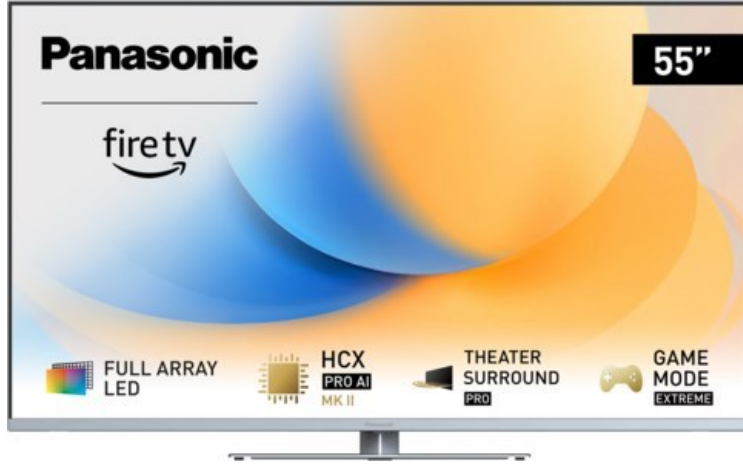

Panasonic TV-55W93AE6 | silber

Artikelnummer 18611

Produkt-Highlights

- Full-Array-LED-Hintergrundbeleuchtung mit Dimmung - Hoher Kontrast und Helligkeit, tiefes Schwarz
- HCX PRO AI Processor MK II - Hervorragende Bild- und Tonqualität dank KI-Optimierung und 144 Hz
- Theater Surround Pro - Premium-Heimkino-Sounderlebnis mit verschiedenen Klangmodi und Dolby Atmos®
- Game Mode Extreme - Perfektes Spielerlebnis mit Game Control Board, reduzierter Reaktionszeit, HDMI2.1 VRR/HFR/ALLM
- Multi HDR Ultimate - Unterstützt alle wichtigen HDR-Formate wie Dolby Vision IQ und HDR10+ Adaptive
- Panasonic Premium Fire TV - Intuitive Bedienbarkeit mit personalisierter Bedienung und Empfehlungen für Inhalte

Bildeigenschaften

- Auflösung: Ultra HD (4K)
- Hintergrundbeleuchtung: LED

Ausstattung & Technik

- Bildschirmdiagonale: 139 cm
- Bildschirmdiagonale: 55"
- max. Auflösung (Horizontal): 3840

- max. Auflösung (Vertikal): 2160
- Bildfrequenz: 120 Hz
- WLAN Ausstattung: WLAN integriert