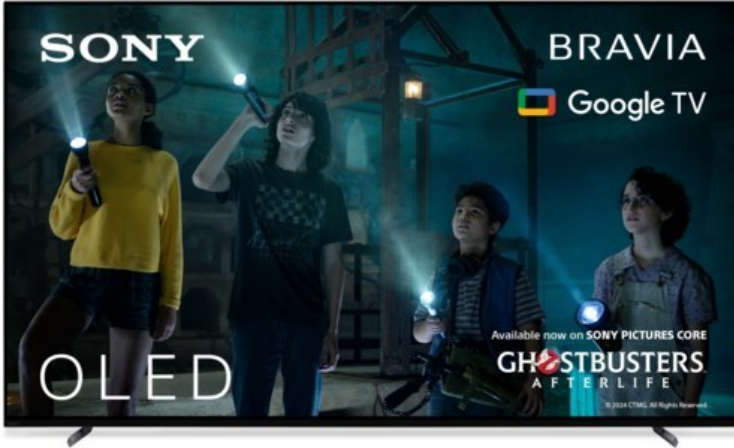

Radio Brubach e.K.

Kompetent. Sympathisch. Nah.

Unsere persönliche Empfehlung für Sie:

Sony XR-77A80L | titanschwarz

Artikelnummer 17939

Produkt-Highlights

- 4K OLED-TV mit XR OLED Contrast Pro Technologie
- Cognitive Processor XR, XR 4K Upscaling, XR Triluminos Pro, XR Clear Image
- Dolby Vision, Netflix Calibrated Mode, IMAX Enhanced, HDR10, HLG
- Google TV mit Google Assistant und Zugang zu Mediatheken, YouTube sowie Google Play (Apps, Spiele, uvm.)
- Streaming Service BRAVIA CORE™ integriert
- VoD Services: u.a. Netflix, Amazon Prime Video, Disney+, Apple TV+, MagentaTV, Joyn, DAZN, Sky Ticket uvm
- Chromecast Built-in, Apple AirPlay/Apple HomeKit, kompatibel mit Amazon Alexa, TV SideView™ App für (Android/iOS)
- Acoustic Surface Audio+ & Dolby Atmos
- Gaming-Menü

Bildeigenschaften

- Auflösung: Ultra HD (4K)
- HDR Wiedergabe

Ausstattung & Technik

- Bildschirmdiagonale: 195 cm
- Bildschirmdiagonale: 77"

- max. Auflösung (Horizontal): 3840
- max. Auflösung (Vertikal): 2160
- WLAN Ausstattung: WLAN integriert