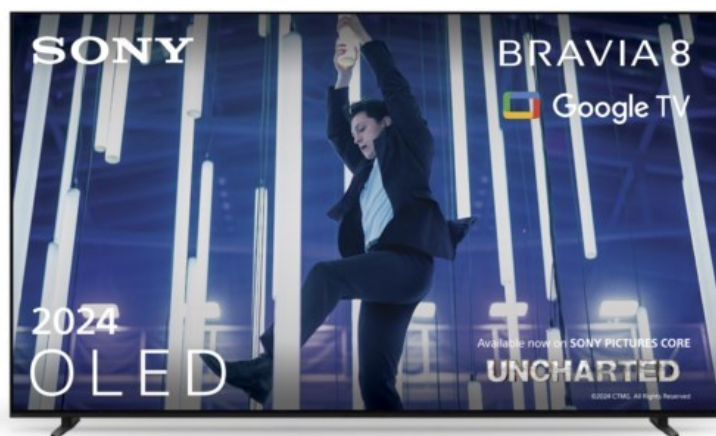

Sony K-65XR80 | dunkles silber

Artikelnummer 18599

Produkt-Highlights

- Sonys helles OLED-Panel mit über 8 Millionen selbstleuchtenden Pixeln ist der Gipfel der Bildpräzision! Der XR Contrast Booster sorgt für einen naturgetreuen Kontrast, genau wie es die Creator beabsichtigt haben.
- Beim BRAVIA 8 ist der Bildschirm der Lautsprecher - genau wie bei einer Kinoleinwand! Voice Zoom 3 verbessert die Dialoge, und 3D Surround Upscaling sorgt für Surround Sound.
- Das eigene Zuhause in ein BRAVIA Kino verwandeln! Sony Soundbars mit 360 Spatial Sound Mapping erzeugen Phantom-Lautsprecher in einem kinoreifen Layout; Acoustic Center Sync sorgt für eine beeindruckende audiovisuelle Abstimmung.
- Der BRAVIA 8 steht im Mittelpunkt und fügt sich harmonisch in die Inneneinrichtung ein. Der 4-Wege-Standfuß bietet echte Flexibilität. Die wiederaufladbare Eco Fernbedienung ist hintergrundbeleuchtet und perfekt für Filmabende.
- Auf diesem Google TV sind über 10.000 Apps und Spiele verfügbar, außerdem gibt es Voice Search, Apple AirPlay 2 und Chromecast built-in.
- HDMI 2.1-Gaming-Funktionen sind enthalten (4K/120fps, VRR, ALLM) und das Gaming Menü bietet alle wichtigen Funktionen an einem Ort. PS5®-Benutzer können zusätzliche Gaming-Funktionen freischalten. Mit PS Remote Play kann man von überall aus spielen.
- SONY PICTURES CORE - In der SONY PICTURES CORE App 15 Filme einlösen, mit 24 Monaten Streaming. Von IMAX® Enhanced bis Dolby Atmos® - es gibt keinen besseren Weg zu sehen, wie unglaublich Filme auf dem BRAVIA 8 sind!

Bildeigenschaften

- Auflösung: Ultra HD (4K)
- HDR Wiedergabe

Ausstattung & Technik

- Bildschirmdiagonale: 164 cm
- Bildschirmdiagonale: 65"

- max. Auflösung (Horizontal): 3840
- max. Auflösung (Vertikal): 2160
- Bildfrequenz: 120 Hz
- WLAN Ausstattung: WLAN integriert