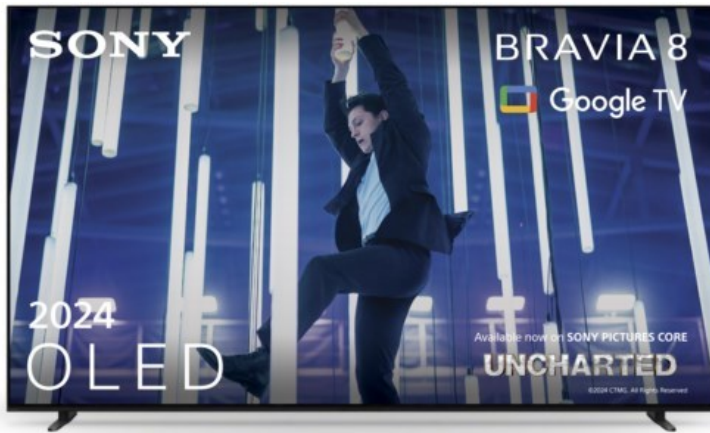

Sony K-77XR80 | dunkles silber

Artikelnummer 18600

Produkt-Highlights

- Sonys helles OLED-Panel mit über 8 Millionen selbstleuchtenden Pixeln ist der Gipfel der Bildpräzision! Der XR Contrast Booster sorgt für einen naturgetreuen Kontrast, genau wie es die Creator beabsichtigt haben.
- Beim BRAVIA 8 ist der Bildschirm der Lautsprecher - genau wie bei einer Kinoleinwand! Voice Zoom 3 verbessert die Dialoge, und 3D Surround Upscaling sorgt für Surround Sound.
- Das eigene Zuhause in ein BRAVIA Kino verwandeln! Sony Soundbars mit 360 Spatial Sound Mapping erzeugen Phantom-Lautsprecher in einem kinoreifen Layout; Acoustic Center Sync sorgt für eine beeindruckende audiovisuelle Abstimmung.
- Der BRAVIA 8 steht im Mittelpunkt und fügt sich harmonisch in die Inneneinrichtung ein. Der 4-Wege-Standfuß bietet echte Flexibilität. Die wiederaufladbare Eco Fernbedienung ist hintergrundbeleuchtet und perfekt für Filmabende.
- Auf diesem Google TV sind über 10.000 Apps und Spiele verfügbar, außerdem gibt es Voice Search, Apple AirPlay 2 und Chromecast built-in.
- HDMI 2.1-Gaming-Funktionen sind enthalten (4K/120fps, VRR, ALLM) und das Gaming Menü bietet alle wichtigen Funktionen an einem Ort. PS5®-Benutzer können zusätzliche Gaming-Funktionen freischalten. Mit PS Remote Play kann man von überall aus spielen.
- SONY PICTURES CORE - In der SONY PICTURES CORE App 15 Filme einlösen, mit 24 Monaten Streaming. Von IMAX® Enhanced bis Dolby Atmos® - es gibt keinen besseren Weg zu sehen, wie unglaublich Filme auf dem BRAVIA 8 sind!

Bildeigenschaften

- Auflösung: Ultra HD (4K)
- HDR Wiedergabe

Ausstattung & Technik

- Bildschirmdiagonale: 195 cm
- Bildschirmdiagonale: 77"

- max. Auflösung (Horizontal): 3840
- max. Auflösung (Vertikal): 2160
- Bildfrequenz: 120 Hz
- WLAN Ausstattung: WLAN integriert