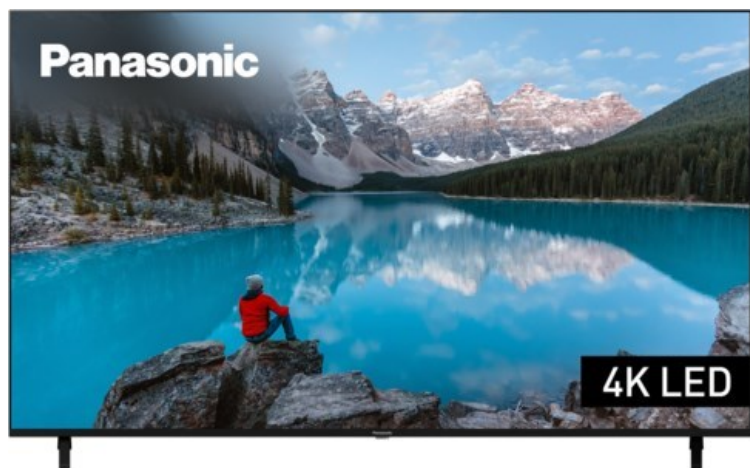

Panasonic TX-75MXT886

Artikelnummer 17957

Produkt-Highlights

- 3.840 x 2.160 4K Ultra-HD LED-TV
- Dolby Vision, HDR10+ Adaptive
- Filmmaker Mode mit intelligentem Sensor
- HCX Processor
- Fire TV mit Zugriff auf Apps & Online-Dienste
- Amazon Alexa integriert
- Surround Sound & Dolby Atmos
- Game Mode, ALLM (Auto Low Latency Mode)
- DVB-T2 /-C /-S2 Triple Tuner, 4x HDMI (eARC auf HDMI 4), 2x USB, CI+, Digitaler Audio-Ausgang (optisch), LAN, WLAN & Bluetooth integriert

Bildeigenschaften

- Auflösung: Ultra HD (4K)
- Hintergrundbeleuchtung: LED

Ausstattung & Technik

- Bildschirmdiagonale: 189 cm
- Bildschirmdiagonale: 75"

- max. Auflösung (Horizontal): 3840
- max. Auflösung (Vertikal): 2160
- WLAN Ausstattung: WLAN integriert