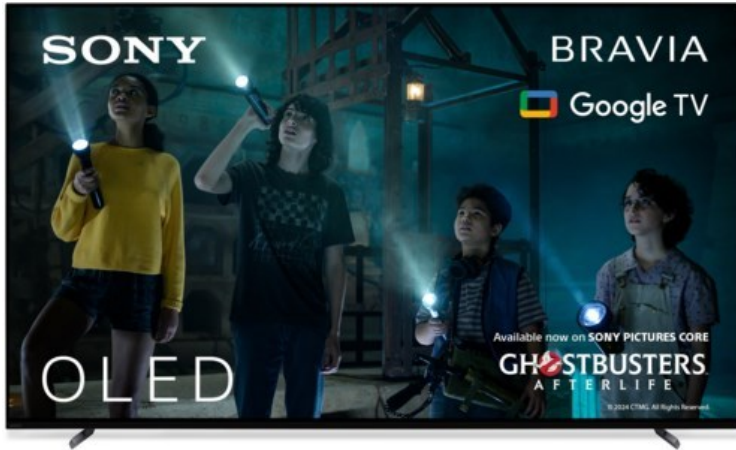

Radio Brubach e.K.

Kompetent. Sympathisch. Nah.

Unsere persönliche Empfehlung für Sie:

Sony XR-55A80L | titanschwarz

Artikelnummer 17937

Produkt-Highlights

- 4K OLED-TV mit XR OLED Contrast Pro Technologie
- Cognitive Processor XR, XR 4K Upscaling, XR Triluminos Pro, XR Clear Image
- Dolby Vision, Netflix Calibrated Mode, IMAX Enhanced, HDR10, HLG
- Google TV mit Google Assistant und Zugang zu Mediatheken, YouTube sowie Google Play (Apps, Spiele, uvm.)
- Streaming Service BRAVIA CORE™ integriert
- VoD Services: u.a. Netflix, Amazon Prime Video, Disney+, Apple TV+, MagentaTV, Joyn, DAZN, Sky Ticket uvm
- Chromecast Built-in, Apple AirPlay/Apple HomeKit, kompatibel mit Amazon Alexa, TV SideView™ App für (Android/iOS)
- Acoustic Surface Audio+ & Dolby Atmos
- Gaming-Menü

Bildeigenschaften

- Auflösung: Ultra HD (4K)
- HDR Wiedergabe

Ausstattung & Technik

- Bildschirmdiagonale: 139 cm
- Bildschirmdiagonale: 55"

- max. Auflösung (Horizontal): 3840
- max. Auflösung (Vertikal): 2160
- WLAN Ausstattung: WLAN integriert